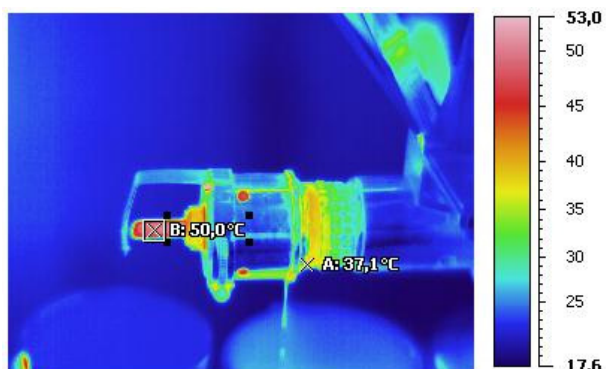

## Vaše výhody:

1. Můžete zákazníkovi na místě předvést výrobu kvalitního nativního oleje ve „skleněné“ výrobě a tak vzbudit jeho zájem.
2. Šetrné lisování za studena zaručuje, aby v oleji byly zachovány vitamíny, enzymy a další cenné látky.
3. Při čištění oleje pomocí integrované sedimentace se neztratí aromatické látky, které jsou pro olej specifické.
4. Tímto zařízením můžete vyrábět nejrůznější oleje i ve velmi malém množství a tak vždy nabízet úplně čerstvý regionální výrobek.
5. Promyšlená a robustní konstrukce zařízení zaručuje dlouhou životnost a snadnou obsluhu a údržbu vlastním personálem.
6. Celé zařízení potřebuje pouze plochu 0,5 m<sup>2</sup>.
7. Elektrický příkon lisovny je pouze 1,1 kW při 230 V.
8. Pokud používáte suroviny z vlastní výroby, dosáhnete tím několikanásobné zvýšení přidané hodnoty.