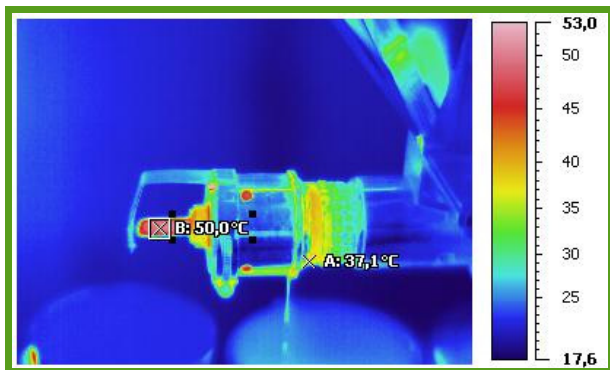

Vaše výhody:

1. Můžete zákazníkovi na místě předvést výrobu kvalitního nativního oleje ve "skleněné" výrobně a vzbudit tak jeho zájem.
2. Šetrné lisování za studena zaručuje, aby v oleji byly zachovány vitamíny, enzymy a další cenné látky.
3. Při čištění oleje pomocí integrované sedimentace se neztratí aromatické látky, které jsou pro olej specifické.
4. Tímto zařízením můžete vyrábět nejrůznější oleje i ve velmi malém množství, a tak vždy nabízet úplně čerstvý regionální výrobek.
5. Promyšlená a robustní konstrukce zařízení zaručuje dlouhou životnost a snadnou obsluhu a údržbu vlastním personálem.
6. Celá technika potřebuje pouze plochu 10 m².
7. Elektrický příkon lisovny je pouze 1,1 kW při 230 V.
8. Pokud používáte suroviny z vlastní výroby, dosáhnete tím několikanásobné zvýšení přidané hodnoty.